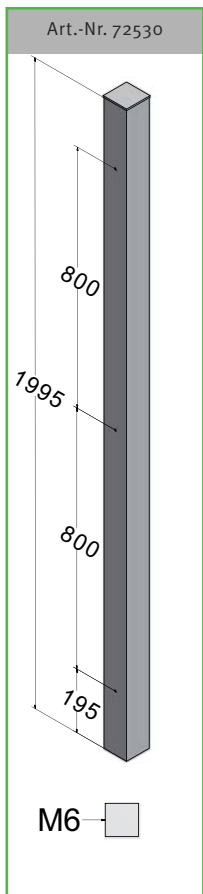

KUGEL-BÄR
FRANKFURT

Sicht- und Wetterschutz

→ Pfosten für Sicht- und Wetterschutz aus Aluminium pulverbeschichtet Anthrazit, 80 x 80 mm

oder

Lochblechhalter, VPE = 3
Art.-Nr. 72535

Glashalter, VPE = 3
Art.-Nr. 72536

→ Blech ungelocht, mit Zierstreifen anthrazit, Blechdicke 1,5 mm, 900 x 1800 mm

Art.-Nr. 72591
Beige seidenglanz
RAL 1015

Art.-Nr. 72590
Silber seidenglanz metallic -
RAL 9006

Art.-Nr. 72592
Edelstahl V2A
Korn 320

Art.-Nr. 72594
Moosgrün seidenglanz
RAL 6005

Art.-Nr. 72593
Bordeauxrot seidenglanz
RAL 4004

→ Glas, satiniert oder klar, ESG 8 mm, 900 x 1800 mm

Schutz für Mauerwerk und Brüstung

- Große Farbvielfalt nach RAL
- Design frei kombinierbar, Edelstahl, Glas und Blech farbig
- Hochwertige Pulverbeschichtung
- Leichte Reinigung
- Sicht- und Wetterschutz für Terrasse und Balkon
- UV-Beständig, kein Ausbleichen
- Sondergrößen lieferbar
- Leichte Montage durch Pfosten inkl. Gewinde

Katalog Art-Nr. 92222

Schiebetüren & Vordächer

- inkl. Griff für Glastür in
Edelstahl oder Aluminium
- Glastür 8 mm ESG Glas
- Glas in verschiedenen Designs

Katalog Art-Nr. 92231

Mülltonnen-Box

- Rahmen aus Stahl, pulverbeschichtet
- Seitenwände pulverbeschichtet (verschiedene Farben)
- Für 240 oder 120 Liter Tonne
- Deckel oder Pflanzkasten