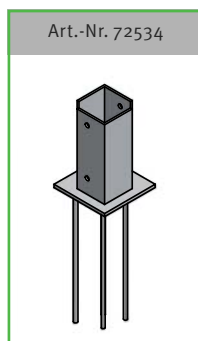

KUGEL-BÄR
FRANKFURT

Sicht- und Wetterschutz

→ Pfosten für Sicht- und Wetterschutz aus Aluminium pulverbeschichtet Anthrazit, 80 x 80 mm

oder

Lochblechhalter, VPE = 3
Art.-Nr. 72535

Glashalter, VPE = 3
Art.-Nr. 72536

→ Blech ungelocht, mit Zierstreifen anthrazit, Blechdicke 1,5 mm, 900 x 1800 mm

Art.-Nr. 72591
Beige seidenglanz
RAL 1015

Art.-Nr. 72590
Silber seidenglanz metallic -
RAL 9006

Art.-Nr. 72592
Edelstahl V2A
Korn 320

Art.-Nr. 72594
Moosgrün seidenglanz
RAL 6005

Art.-Nr. 72593
Bordeauxrot seidenglanz
RAL 4004

→ Glas, satiniert oder klar, ESG 8 mm, 900 x 1800 mm

Schutz für Mauerwerk und Brüstung

- Große Farbvielfalt nach RAL
- Design frei kombinierbar, Edelstahl, Glas und Blech farbig
- Hochwertige Pulverbeschichtung
- Leichte Reinigung
- Sicht- und Wetterschutz für Terrasse und Balkon
- UV-Beständig, kein Ausbleichen
- Sondergrößen lieferbar
- Leichte Montage durch Pfosten inkl. Gewinde