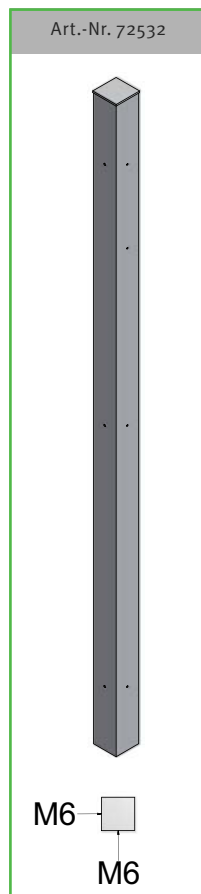

KUGEL-BÄR
FRANKFURT

Sicht- und Wetterschutz

→ Pfosten für Sicht- und Wetterschutz aus Aluminium pulverbeschichtet Anthrazit, 80 x 80 mm

oder

Lochblechhalter, VPE = 3
Art.-Nr. 72535

Glashalter, VPE = 3
Art.-Nr. 72536

→ Blech ungelocht, mit Zierstreifen anthrazit, Blechdicke 1,5 mm, 900 x 1800 mm

Art.-Nr. 72591
Beige seidenglanz
RAL 1015

Art.-Nr. 72590
Silber seidenglanz metallic -
RAL 9006

Art.-Nr. 72592
Edelstahl V2A
Korn 320

Art.-Nr. 72594
Moosgrün seidenglanz
RAL 6005

Art.-Nr. 72593
Bordeauxrot seidenglanz
RAL 4004

→ Glas, satiniert oder klar, ESG 8 mm, 900 x 1800 mm

Schutz für Mauerwerk und Brüstung

- Große Farbvielfalt nach RAL
- Design frei kombinierbar, Edelstahl, Glas und Blech farbig
- Hochwertige Pulverbeschichtung
- Leichte Reinigung
- Sicht- und Wetterschutz für Terrasse und Balkon
- UV-Beständig, kein Ausbleichen
- Sondergrößen lieferbar
- Leichte Montage durch Pfosten inkl. Gewinde

Katalog Art-Nr. 92222

Schiebetüren & Vordächer

- inkl. Griff für Glastür in
Edelstahl oder Aluminium
- Glastür 8 mm ESG Glas
- Glas in verschiedenen Designs

Katalog Art-Nr. 92231

Mülltonnen-Box

- Rahmen aus Stahl, pulverbeschichtet
- Seitenwände pulverbeschichtet (verschiedene Farben)
- Für 240 oder 120 Liter Tonne
- Deckel oder Pflanzkasten