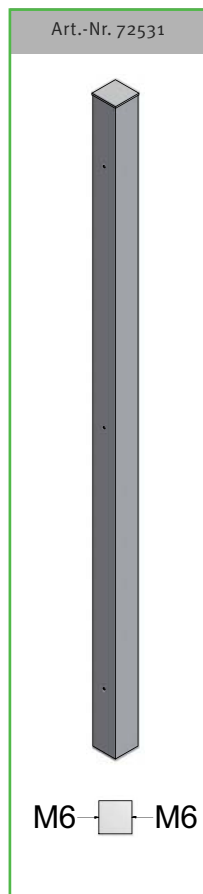

KUGEL-BÄR
FRANKFURT

Sicht- und Wetterschutz

→ Pfosten für Sicht- und Wetterschutz aus Aluminium pulverbeschichtet Anthrazit, 80 x 80 mm

oder

Lochblechhalter, VPE = 3
Art.-Nr. 72535

Glashalter, VPE = 3
Art.-Nr. 72536

→ Blech ungelocht, mit Zierstreifen anthrazit, Blechdicke 1,5 mm, 900 x 1800 mm

Art.-Nr. 72591
Beige seidenglanz
RAL 1015

Art.-Nr. 72590
Silber seidenglanz metallic -
RAL 9006

Art.-Nr. 72592
Edelstahl V2A
Korn 320

Art.-Nr. 72594
Moosgrün seidenglanz
RAL 6005

Art.-Nr. 72593
Bordeauxrot seidenglanz
RAL 4004

→ Glas, satiniert oder klar, ESG 8 mm, 900 x 1800 mm

Schutz für Mauerwerk und Brüstung

- Große Farbvielfalt nach RAL
- Design frei kombinierbar, Edelstahl, Glas und Blech farbig
- Hochwertige Pulverbeschichtung
- Leichte Reinigung
- Sicht- und Wetterschutz für Terrasse und Balkon
- UV-Beständig, kein Ausbleichen
- Sondergrößen lieferbar
- Leichte Montage durch Pfosten inkl. Gewinde